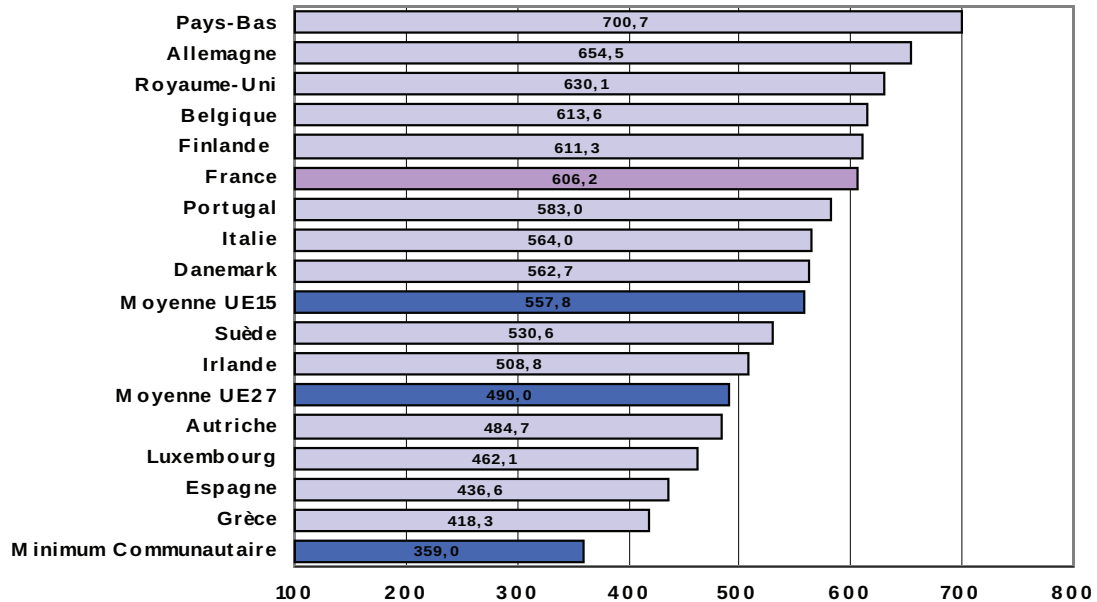

## Accises en vigueur sur les carburants dans l'Union européenne

(Source : Bulletin pétrolier de la Commission Européenne)

### Accise sur l'essence au 31 décembre 2009

(en €/1000 l)